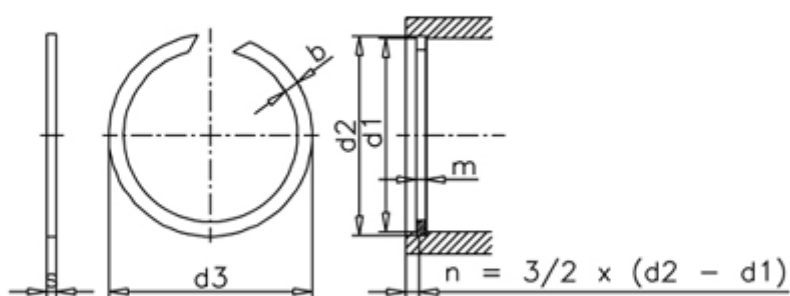

Article number: 0127200

Description: Circlip SB 310

Measures

b = 7.50

d1 = 310

d2 = 315.0

d3 = 318.0

Description = SB 310